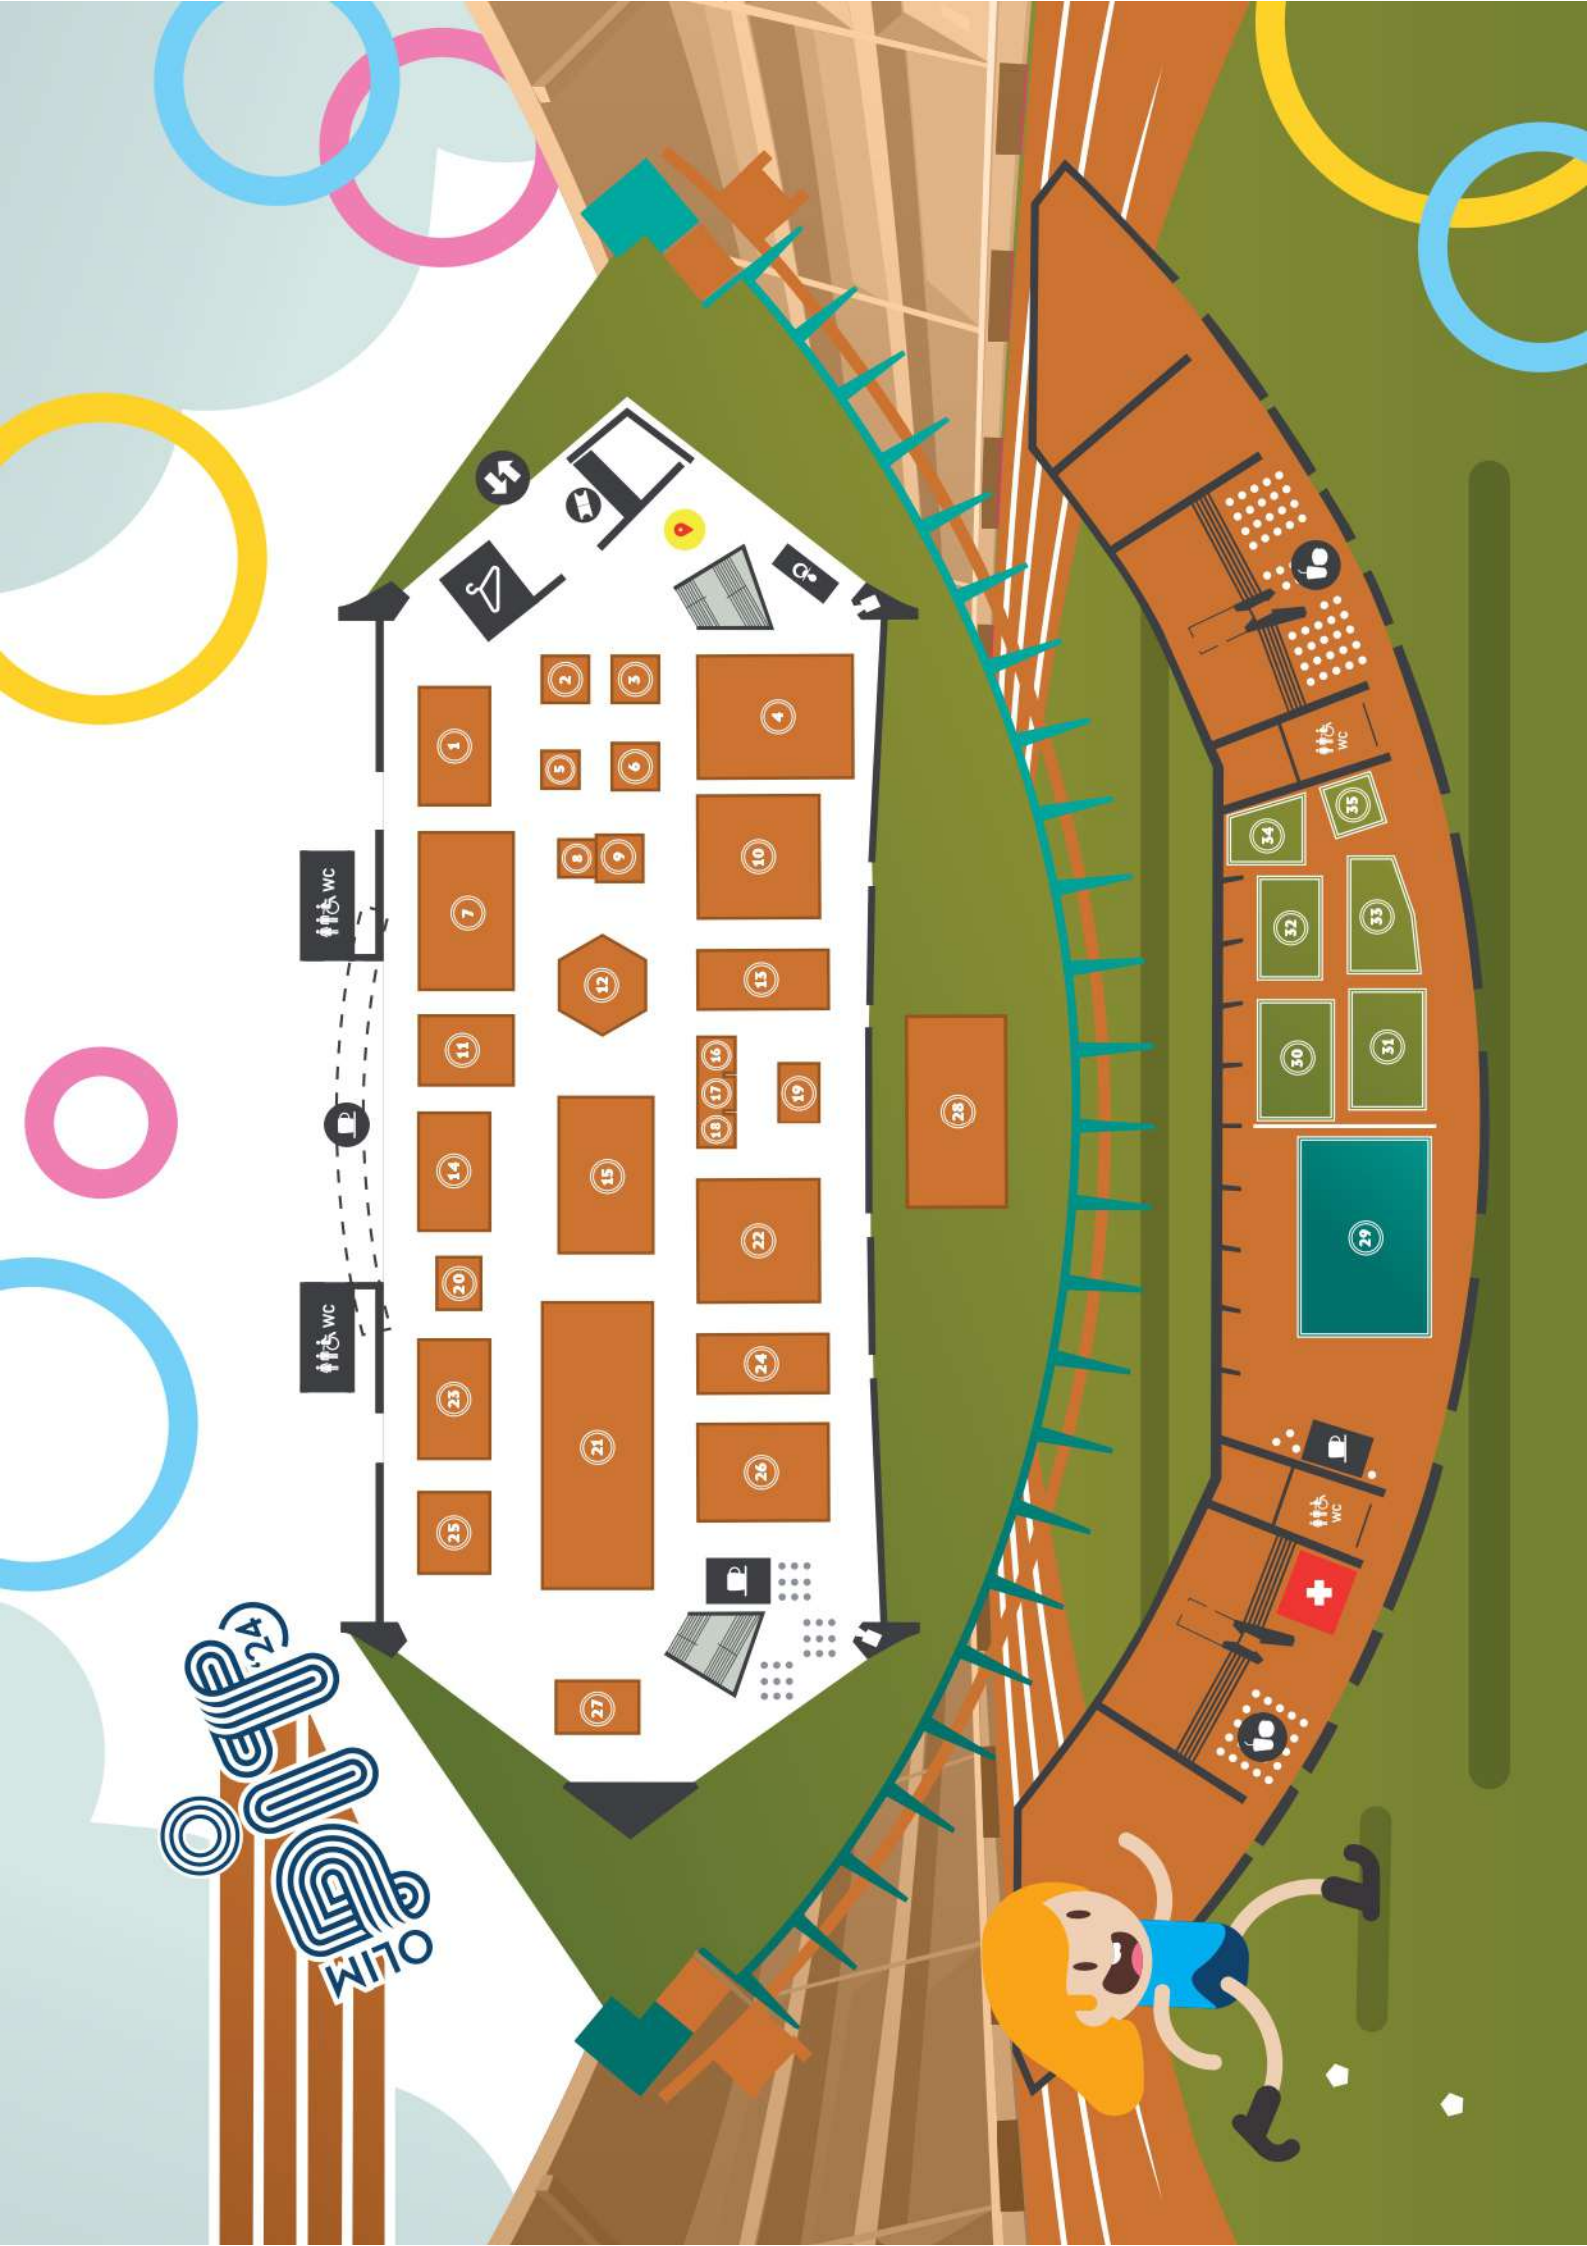

OLIMPIEFEST 2024

WC

WC

WC

WC

1

7

11

14

20

23

25

2

5

8

12

16

21

27

3

6

9

13

18

17

22

26

4

10

15

19

24

28

34

32

30

35

33

31

29