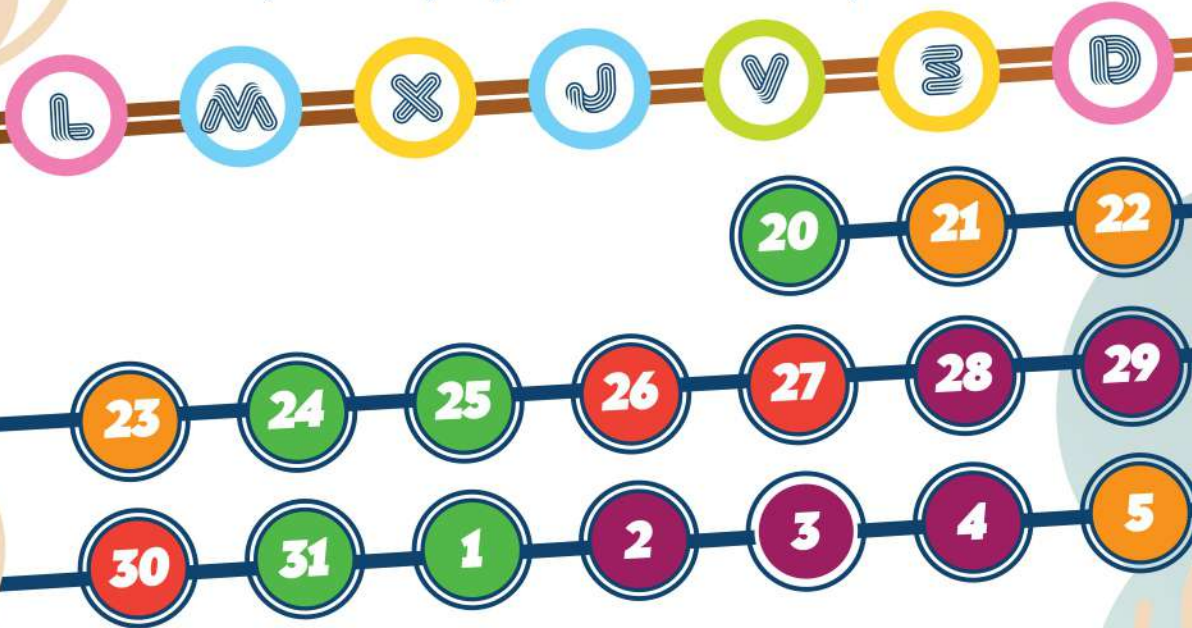

PIT

+de **57 mil**
personas

El Parque Infantil de Tenerife supone el mayor punto de encuentro de las familias de la Isla durante la época navideña. Son miles de personas las que nos visitan cada año. En la última edición (PIT 2023-24) nos visitaron un total de 57.800 personas. El PIT es percibido como una cita ineludible si hay niños en la familia y un evento de mucha calidad con una relación calidad/precio muy ventajosa. Según encuestas realizadas, aproximadamente la mitad de los visitantes son menores de 14 años y la otra mitad son los adultos que les acompañan.

Planifica tu visita

Disfruta más y mejor los días de menor afluencia

Afluencia prevista: ● **Baja** ● **Media** ● **Alta** ● **Muy Alta**