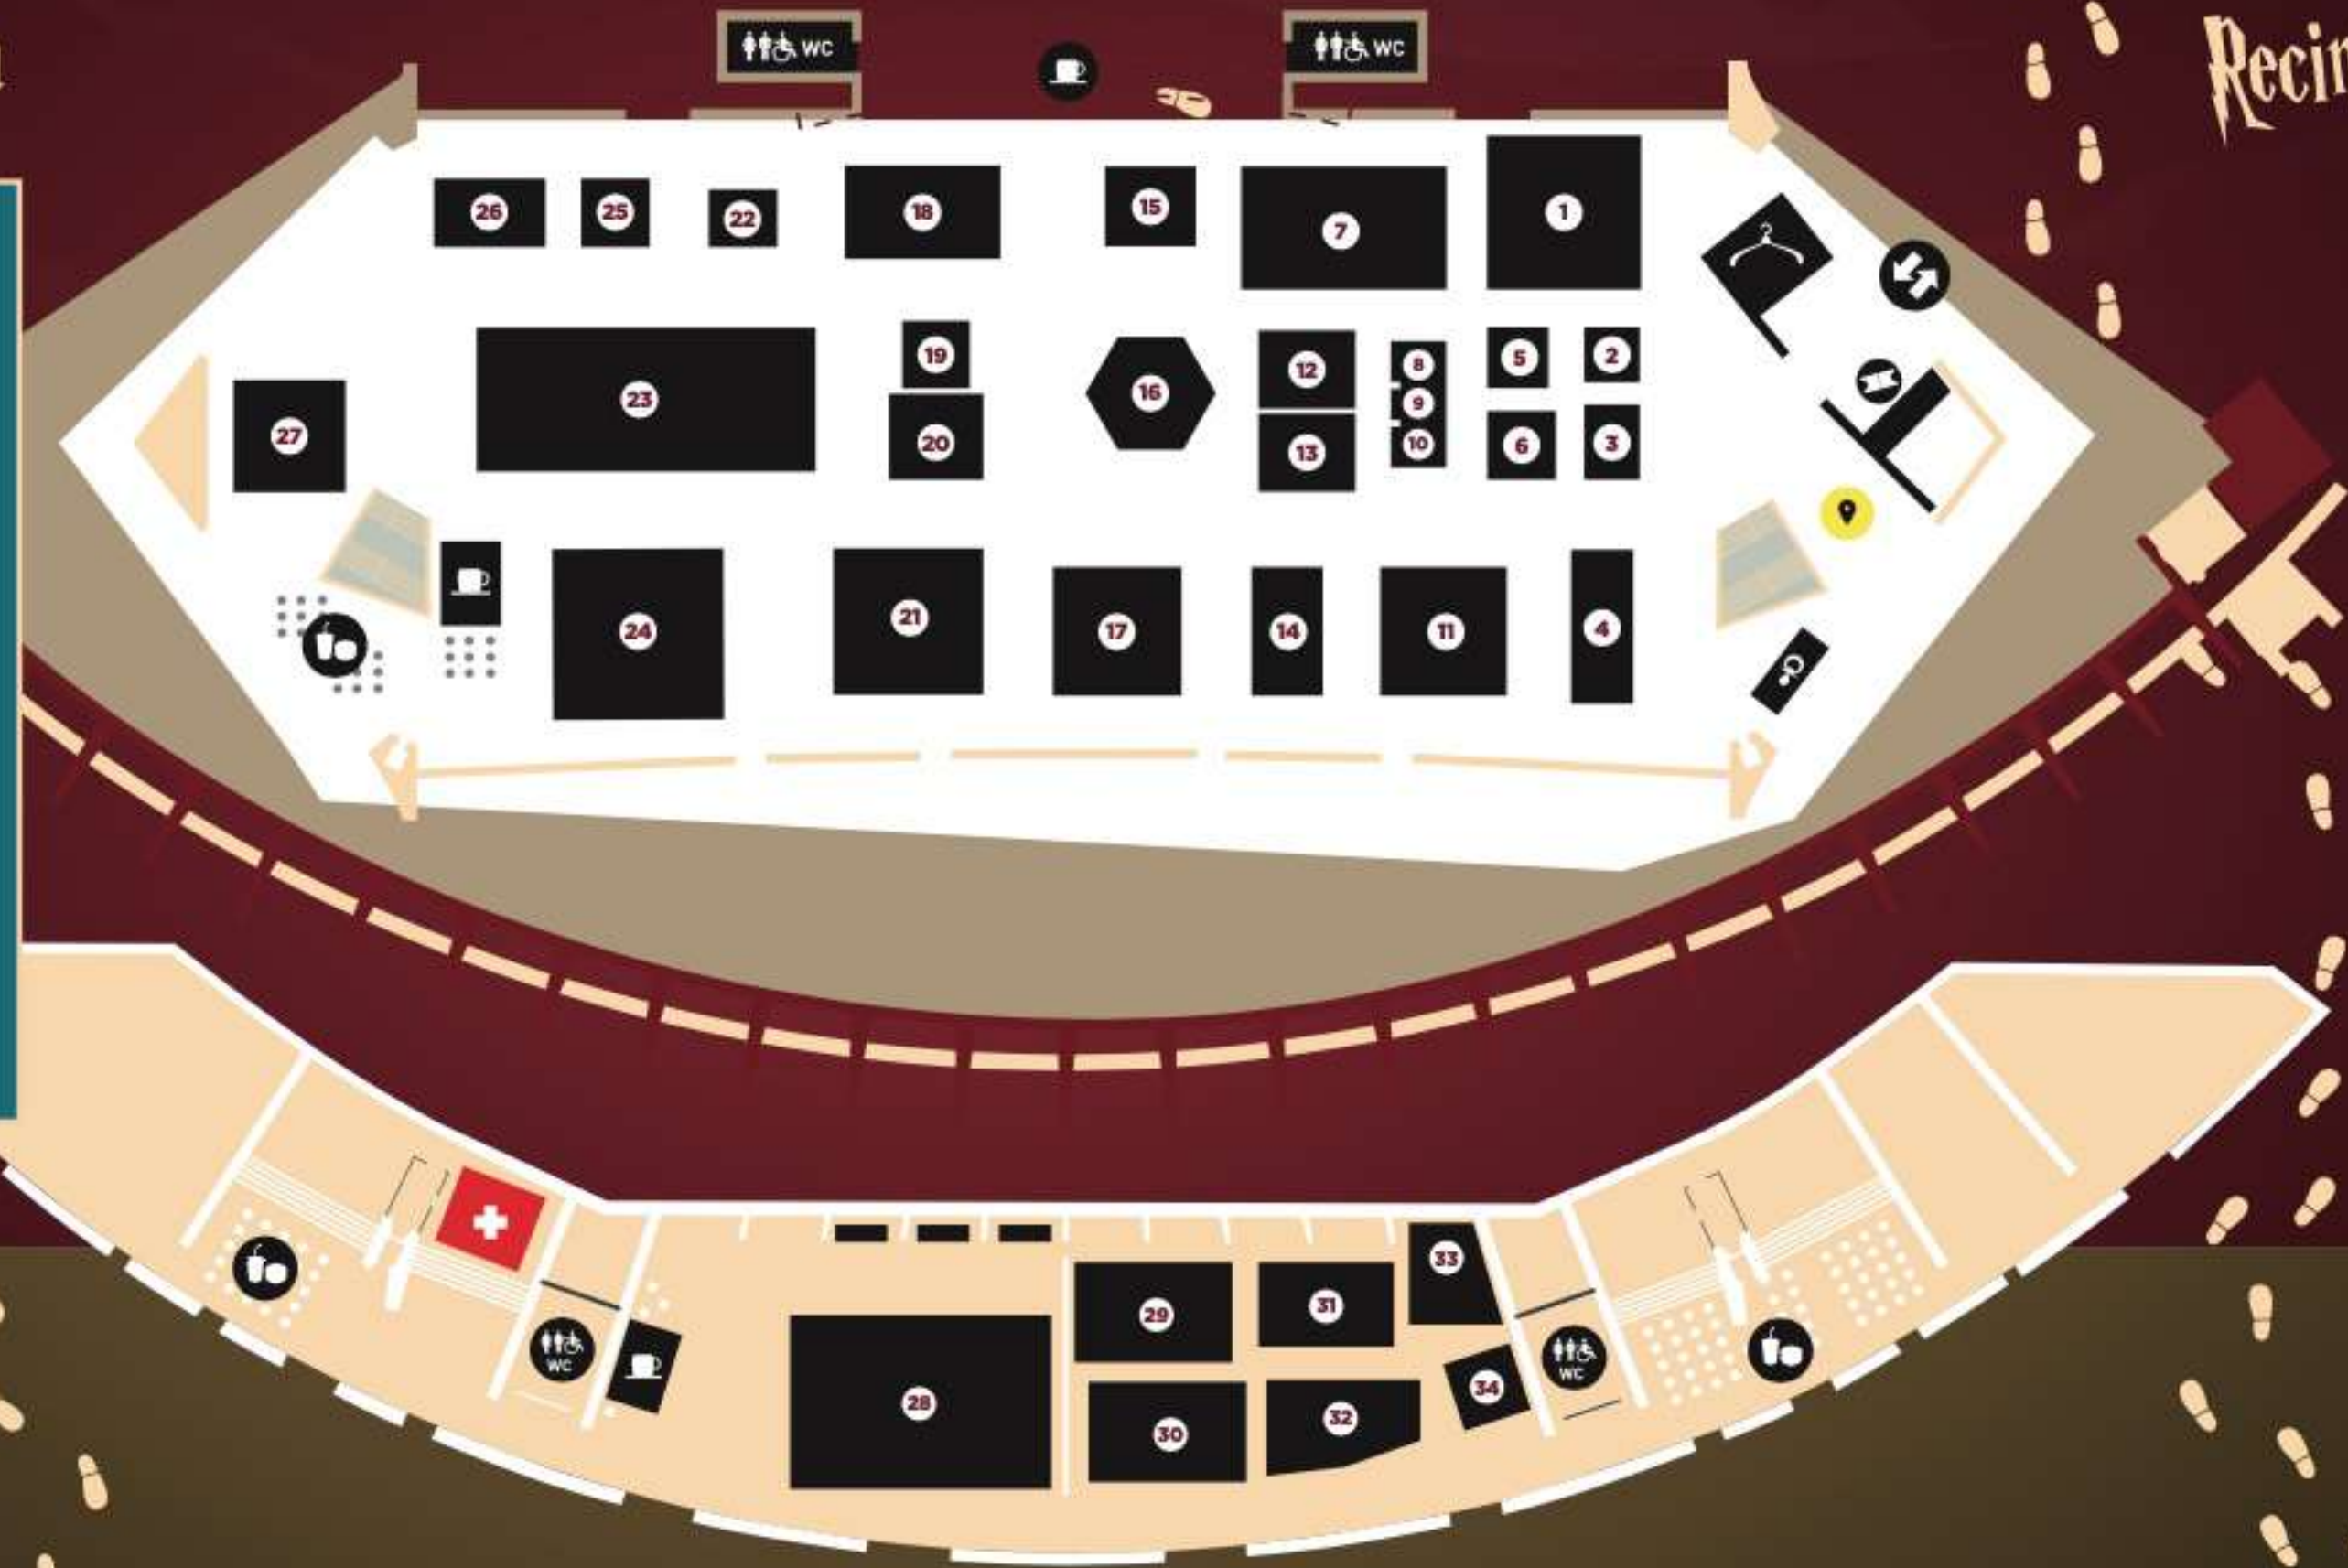

mapa Pit del Pit

Recintum

Leyenda

- Entrada
- Taquilla
- Consigna
- Área Bebés
- Cafetería
- Zona Pit-Nic
- Ascós
- Cruz Roja
- Punto de Encuentro

Directorio del Pit

1 - **Peque Park**
* Altura máxima 1,20 m.

2 - **Coche mágico**
* Altura mínima 1 m.

3 - **New fun clown**
* Altura mínima 1 m
Altura máxima 1,60 m

4 - **Pista Super Mario**
Altura máxima 1,50 m

5 - **Master Infantil**
* Altura máxima 1,40 m

6 - **Carrusel** (TP)

23 - **Cochitos Locos**
* Altura mínima 1,20 m

24 - **Pulpo**
* Altura mínima 1,20 m

25 - **Camas Elásticas** (TP)

26 - **Rodeo**
* Altura mínima 1,20 m

27 - **Máster**
* Altura mínima 1,20 m

28 - **Pista de Hielo**
EL CORTE INGLÉS (TP)

29-30 - **Fútbol** (TP)

31 - **Basket**
COCA COLA (TP)

32 - **Mini Golf**
COCA COLA (TP)

33 - **Mini ping pong** (TP)

34 - **Tiro al blanco** (TP)

* Requisitos acceso
(TP) Todos los públicos

Fenix

Divertum
Maxima