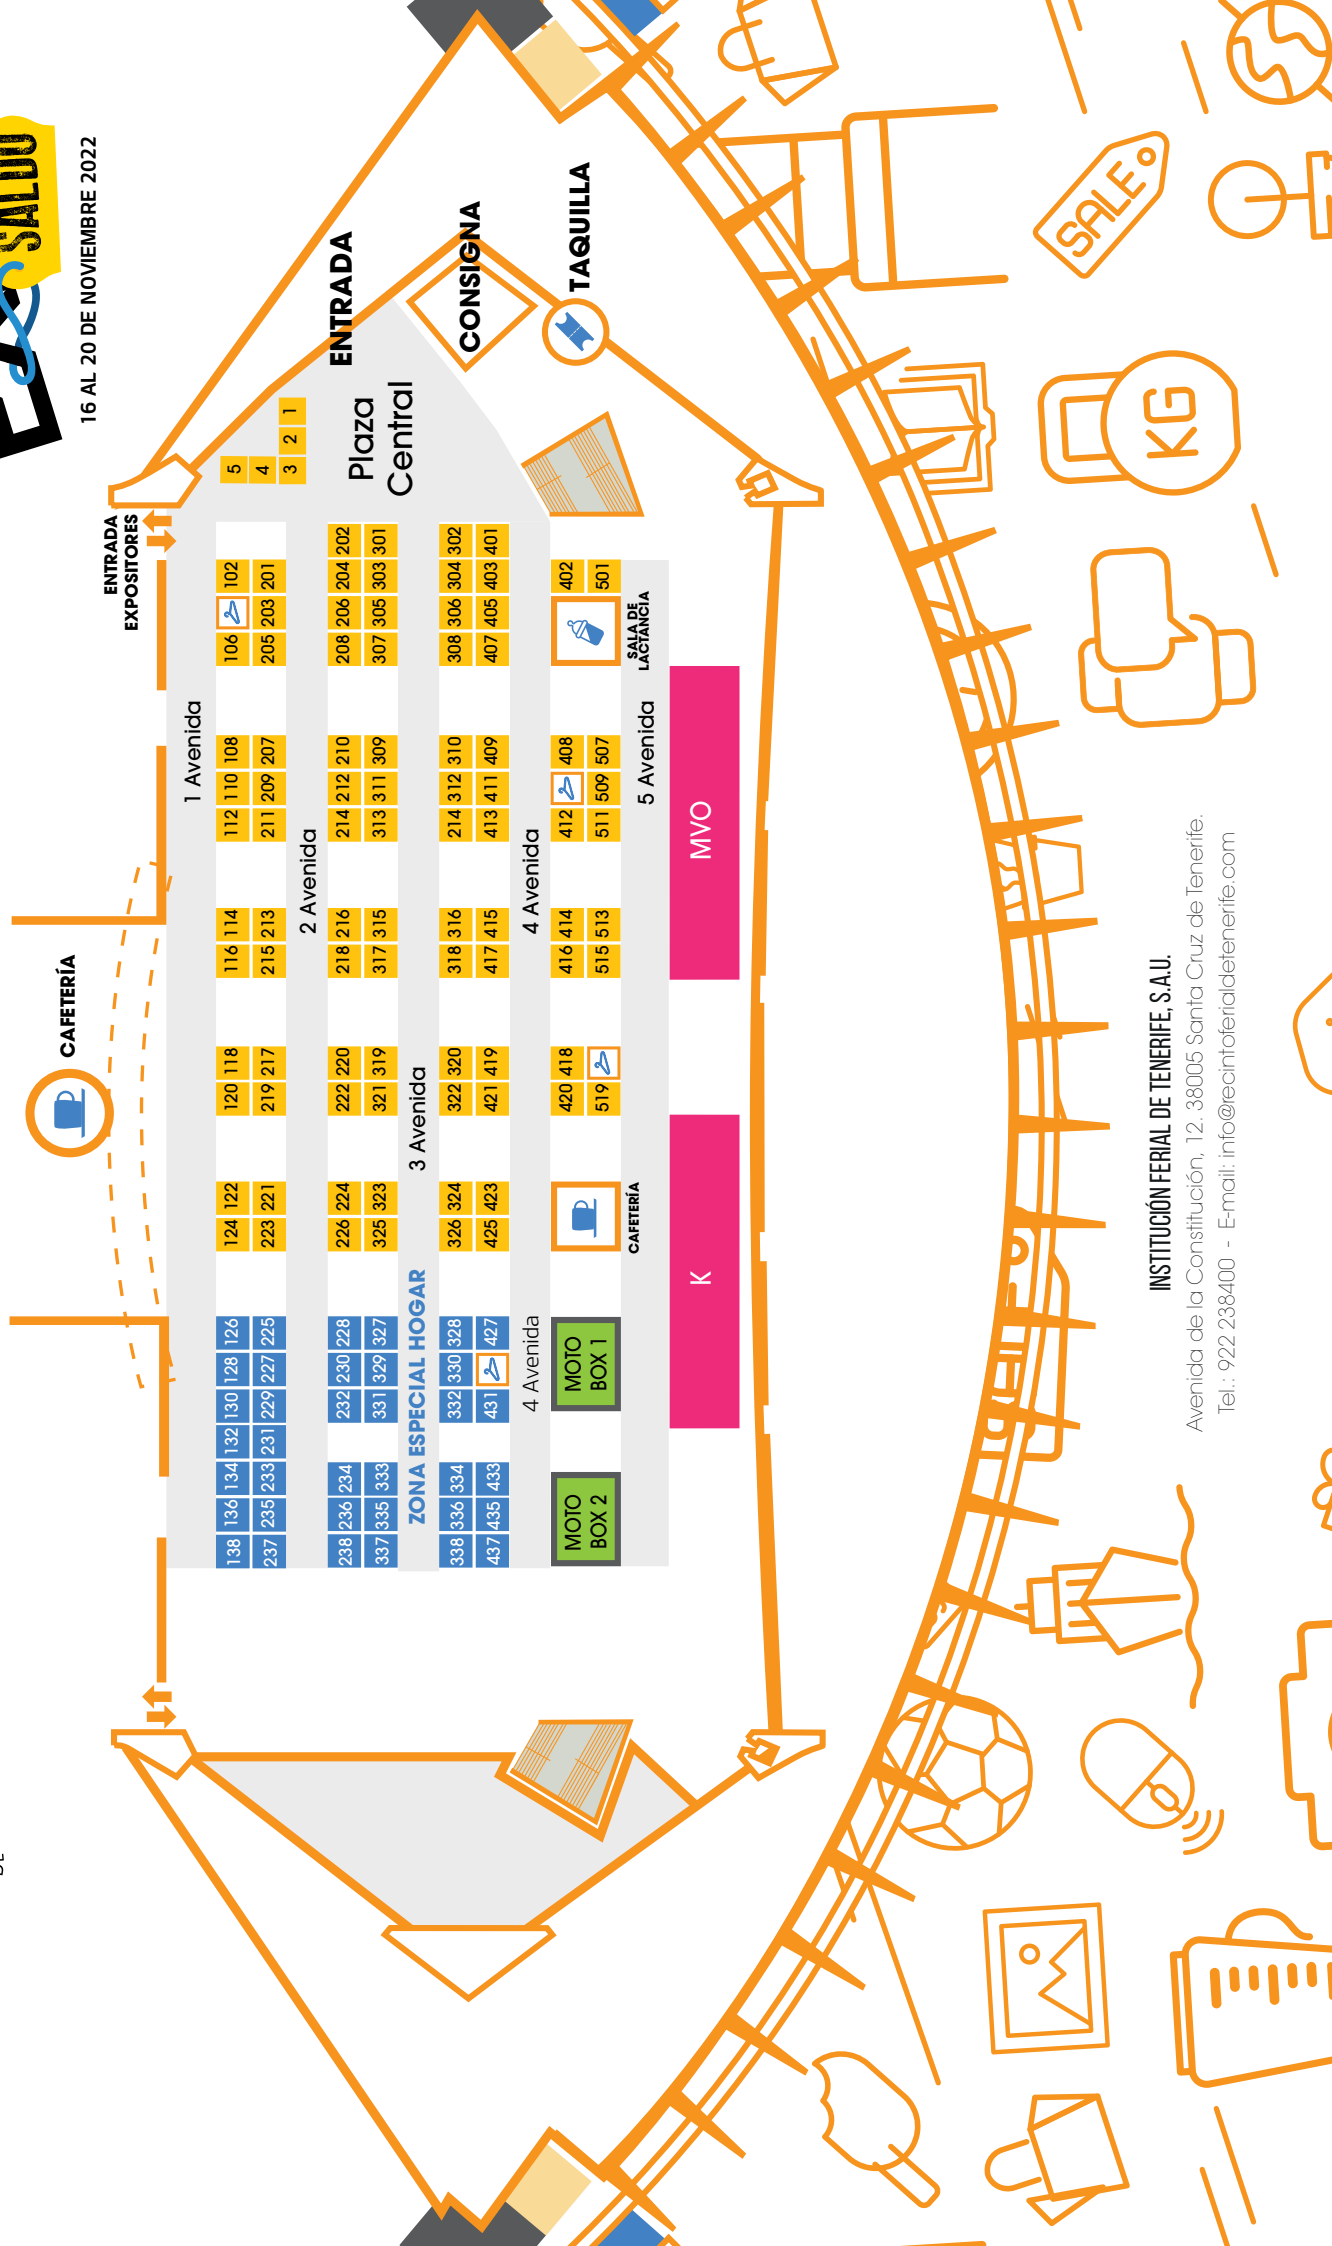

EXPO & SALDO

16 AL 20 DE NOVIEMBRE 2022

ENTRADA EXPOSITORES

1 Avenida

106	102	112	110	108	116	114	120	118	124	122	132	130	128	126	136	134	132	237	235	233	231	229	227	225	
205	203	201	211	209	213	219	217	222	220	228	337	335	333	331	329	327	325	323	321	319	317	315	313	311	309

2 Avenida

208	206	204	214	212	210	218	216	222	220	226	332	330	328	338	336	334	332	437	435	433	422	420	418	416	414	412	410	408	406	404	402
307	305	303	313	311	309	317	315	321	319	325	427	425	423	431	429	427	425	421	419	417	415	413	411	409	407	405	403	401	402	501	

ZONA ESPECIAL HOGAR

3 Avenida

308	306	304	318	316	322	320	326	324	332	330	431	429	427	437	435	433	421	419	417	415	413	411	409	407	405	403	401	402	501
407	405	403	417	415	421	419	425	423	421	419	420	418	519	517	515	513	511	509	507	505	503	501	509	507	505	503	501	502	501

4 Avenida

MOTO BOX 1

CAFETERÍA

5 Avenida

MOTO BOX 2

K

MVO

SALA DE LACTANCIA

CONSIGNA

TAQUILLA

ENTRADA

Plaza Central

INSTITUCIÓN FERIA DE TENERIFE, S.A.U.

Avenida de la Constitución, 12. 38005 Santa Cruz de Tenerife.

Tel.: 922 238400 - E-mail: info@recintoferialdetenerife.com